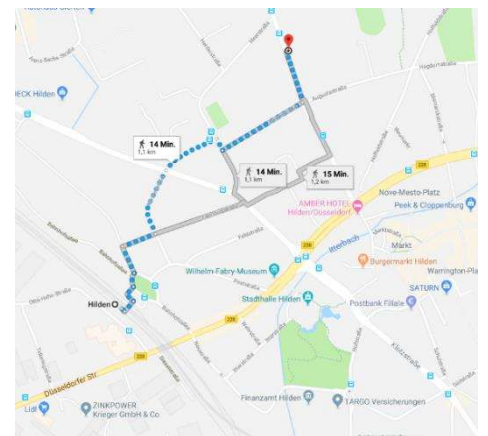

Nützliche Informationen

Ort:

Dietrich – Bonhoeffer – Gymnasium Hilden

Gerresheimer Str. 74

40721 Hilden

Homepage des Dietrich-Bonhoeffer-Gymnasiums
Hilden: <https://dbghilden.de>

Anfahrt und Anreise:

Über A46 Ausfahrt Erkrath nehmen, danach ca. 2,5 km. auf der Gerresheimer Str. bleiben.

Über A3 Ausfahrt Hilden nehmen

Anreise mit ÖPNV: Ab S-Bahn (Hilden S), danach ca. 15 Minuten zu Fuß oder wenige Minuten mit dem Bus 03.

Parken:

Parkmöglichkeiten direkt am DBG Hilden vorhanden (Lehrerparkplatz mit mehr als 100 Plätzen), am Wochenende frei zugänglich.